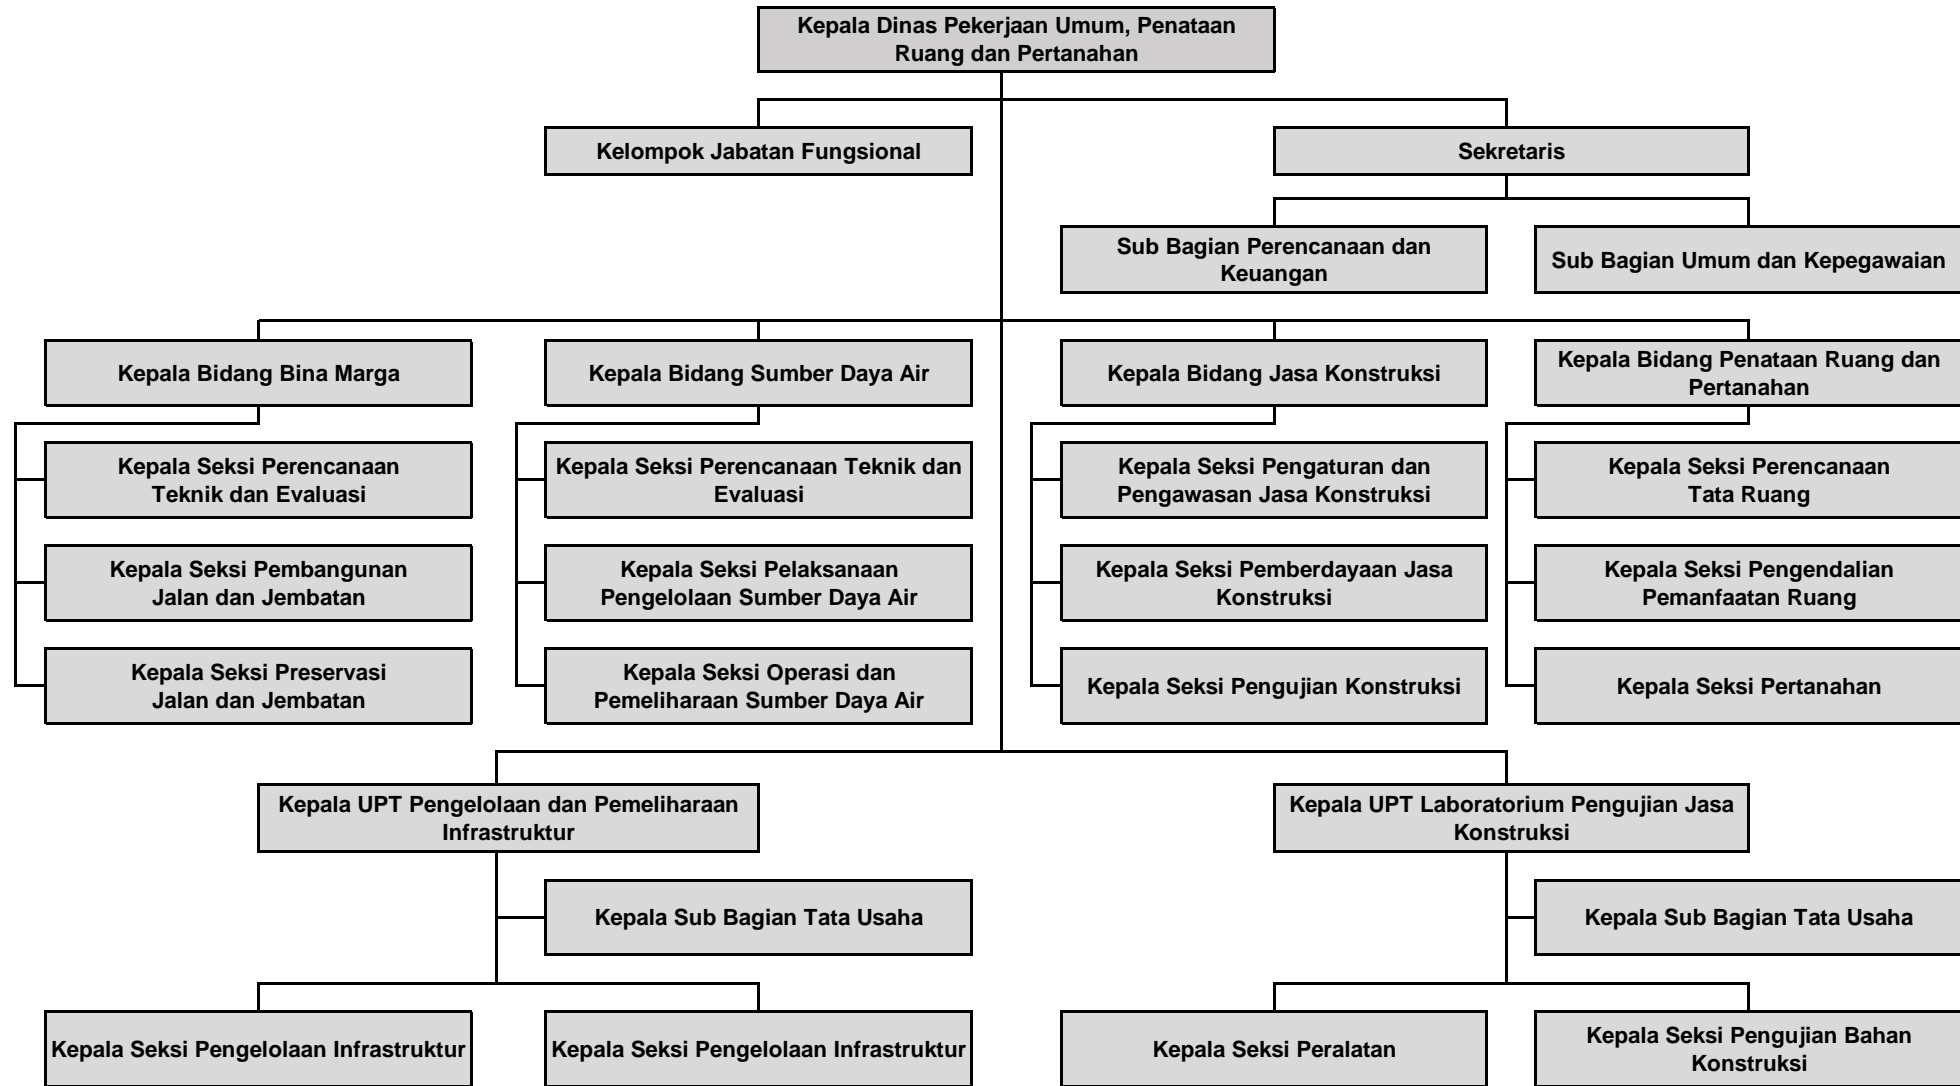

**STRUKTUR ORGANISASI
DINAS PEKERJAAN UMUM, PENATAAN RUANG DAN PERTANAHAN
PROVINSI KEPULAUAN RIAU
TAHUN ANGGARAN 2020**

**KEPALA DINAS PEKERJAAN UMUM,
PENATAAN RUANG DAN PERTANAHAN
PROVINSI KEPULAUAN RIAU**

dto

**Ir. ABU BAKAR, MT
PEMBINA UTAMA MADYA
NIP. 19640805 199502 1 001**