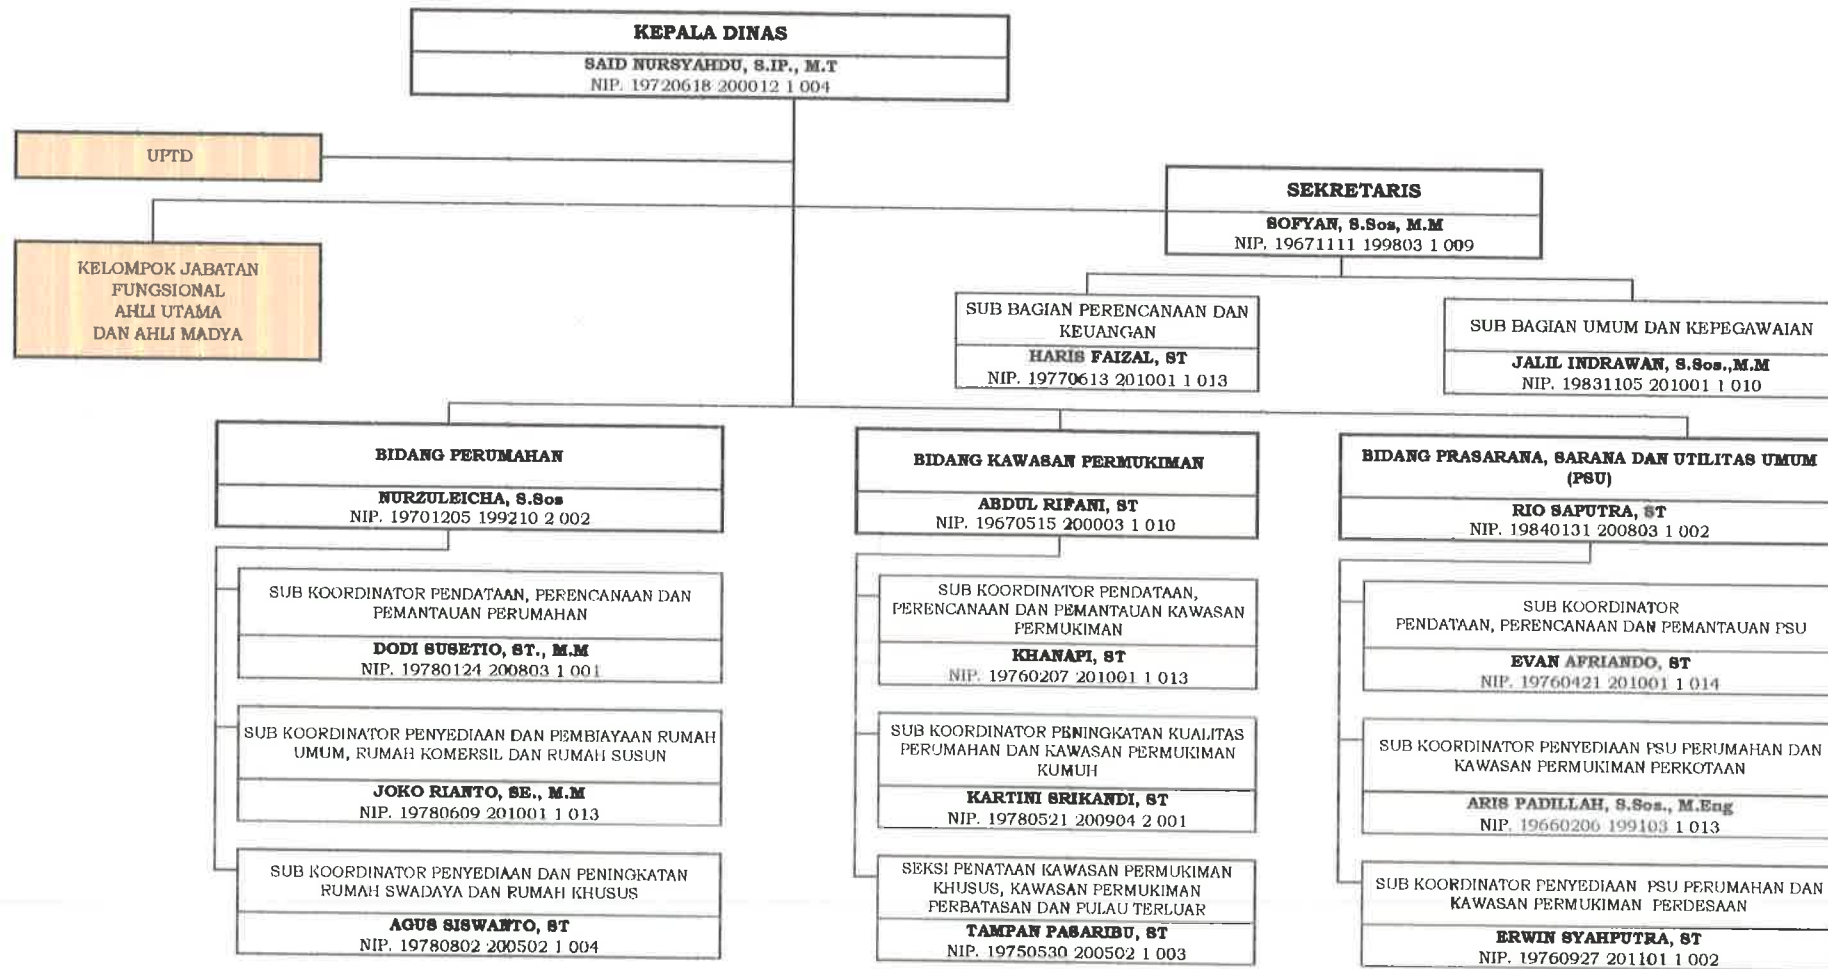

**STRUKTUR ORGANISASI DINAS PERUMAHAN DAN KAWASAN PERMUKIMAN  
PROVINSI KEPULAUAN RIAU**

  
**KEPALA DINAS PERUMAHAN DAN KAWASAN PERMUKIMAN  
PROVINSI KEPULAUAN RIAU,**  
**SAID NURSYAHDU, S.IP., M.T**  
**Pembina Utama Muda (IV/c)**  
**NIP. 19720618 200012 1 004**