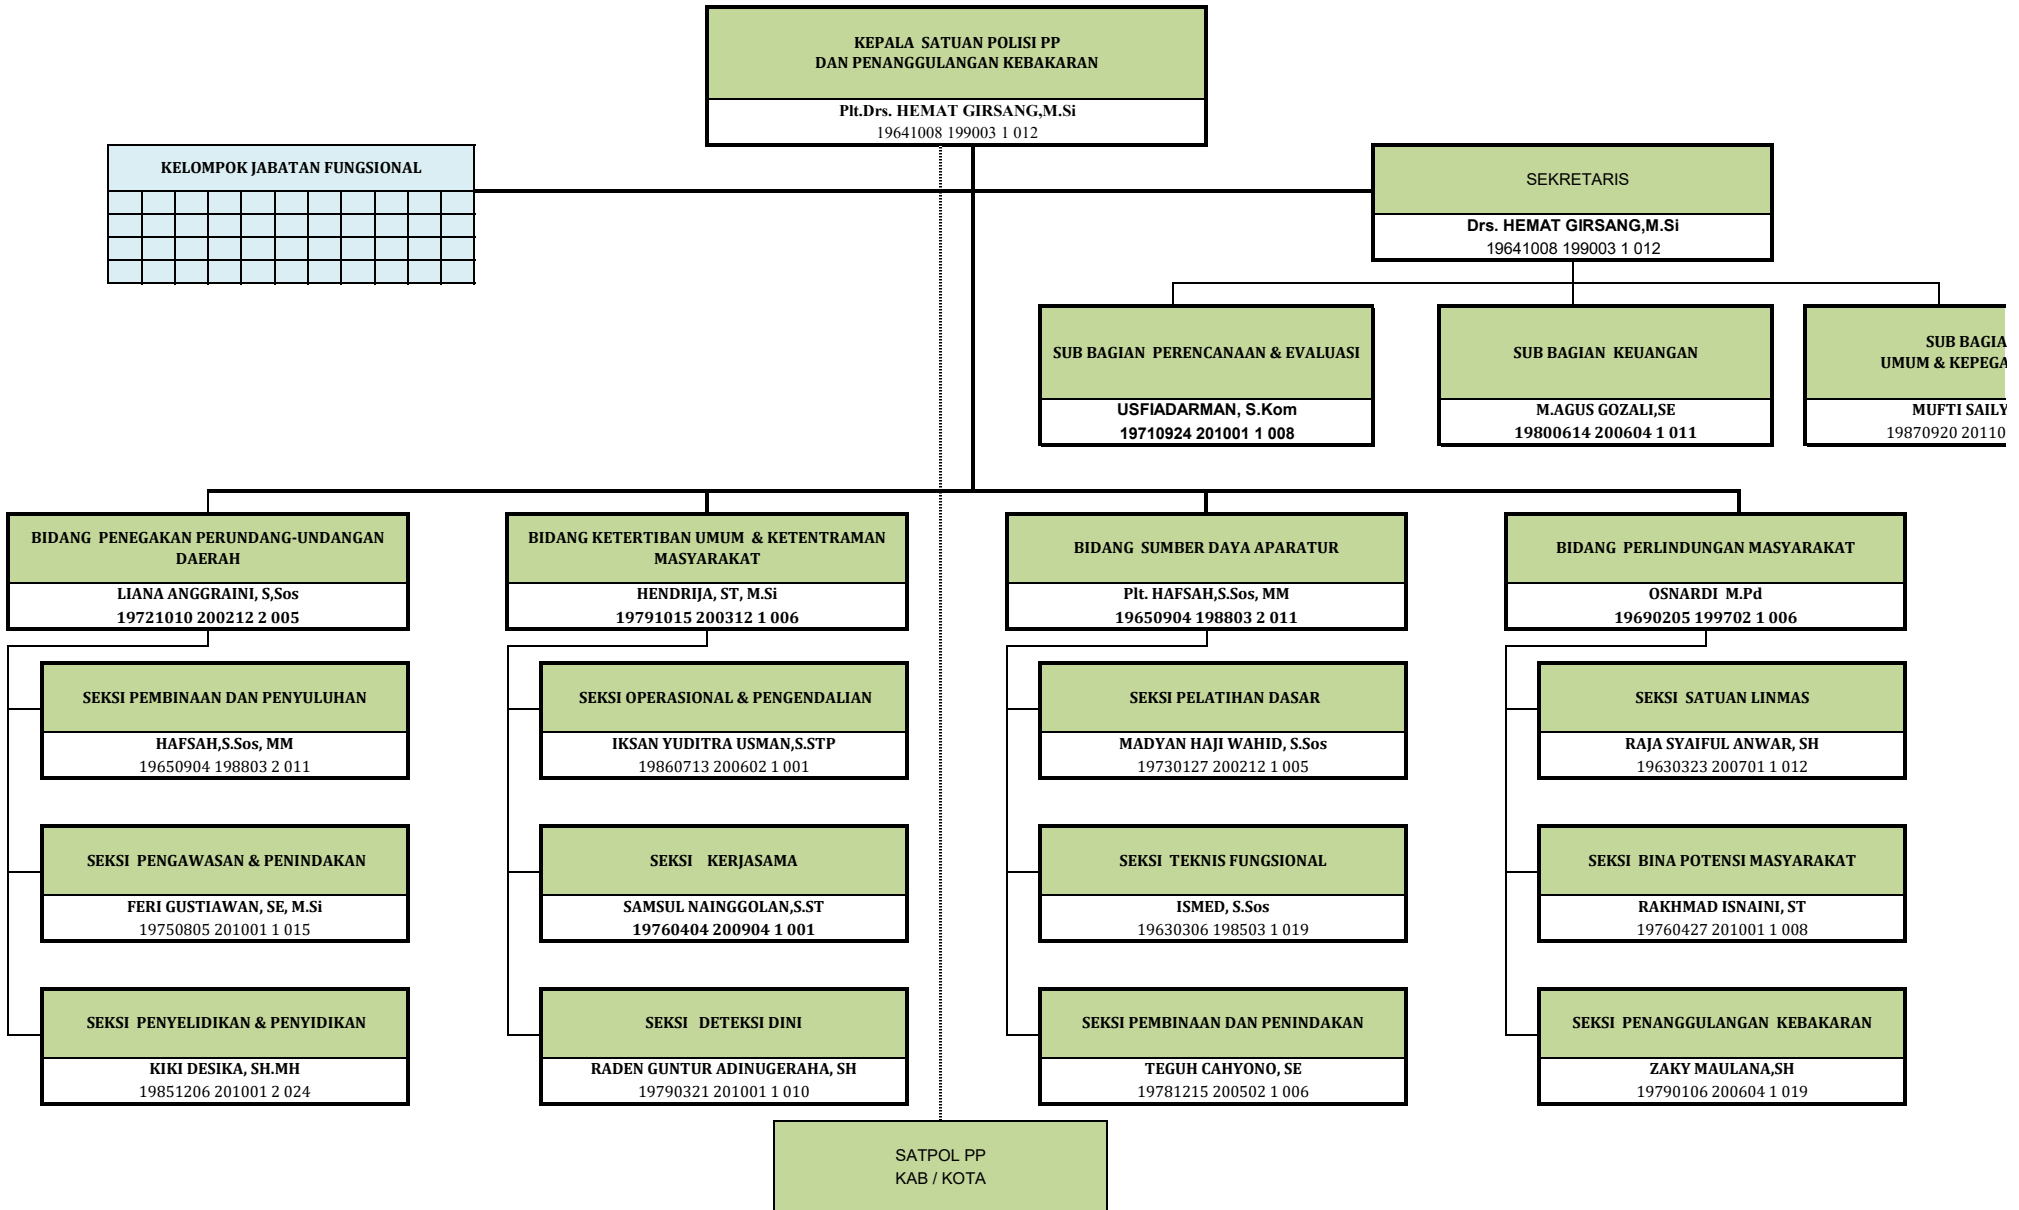

**BAGAN STRUKTUR ORGANISASI
SATUAN POLISI PAMONG PRAJA DAN PENANGGULANGAN KEBAKARAN
PROVINSI KEPULAUAN RIAU**

N WAIAN
7,ST 11 004

**BAGAN STRUKTUR ORGANISASI
SATUAN POLISI PAMONG PRAJA DAN PENANGGULANGAN KEBAKARAN
PROVINSI KEPULAUAN RIAU**