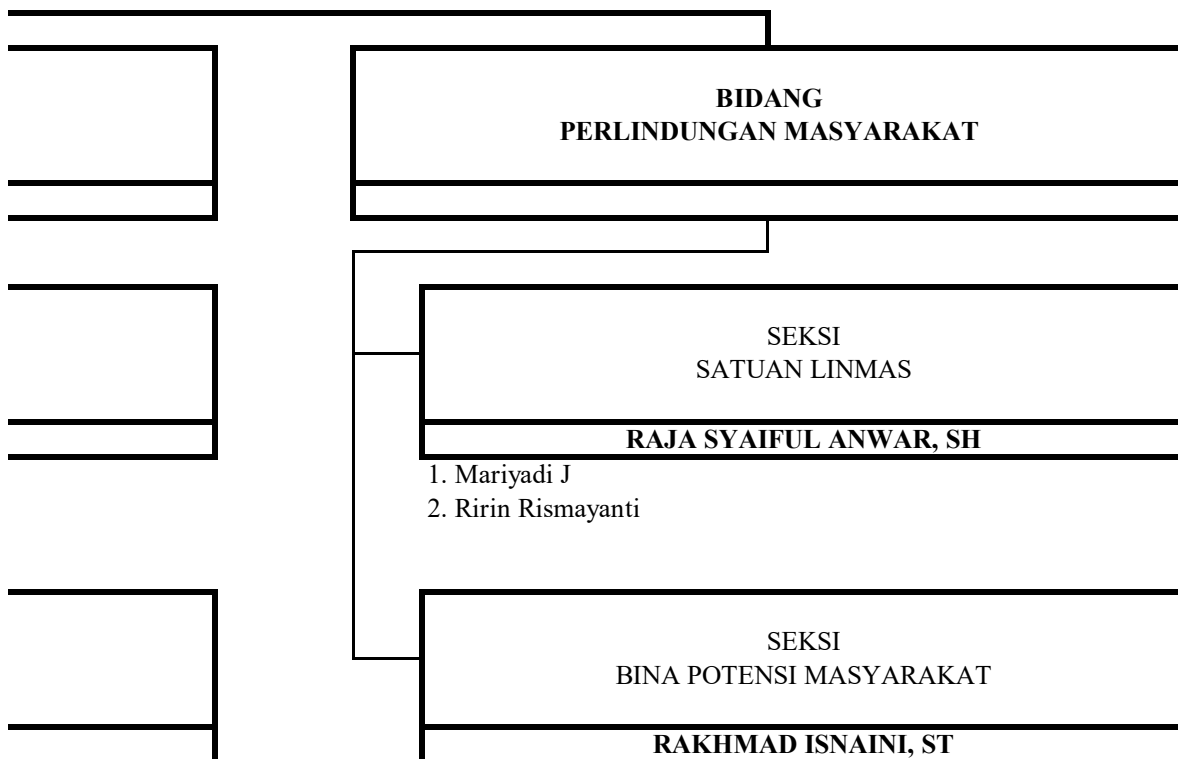

**Struktur Organisasi Satuan Polisi Pamong Praja
Provinsi Kepulauan Riau**

NOMOR : 5 Tahun 2011

TANGGAL : 4 Agustus 2011