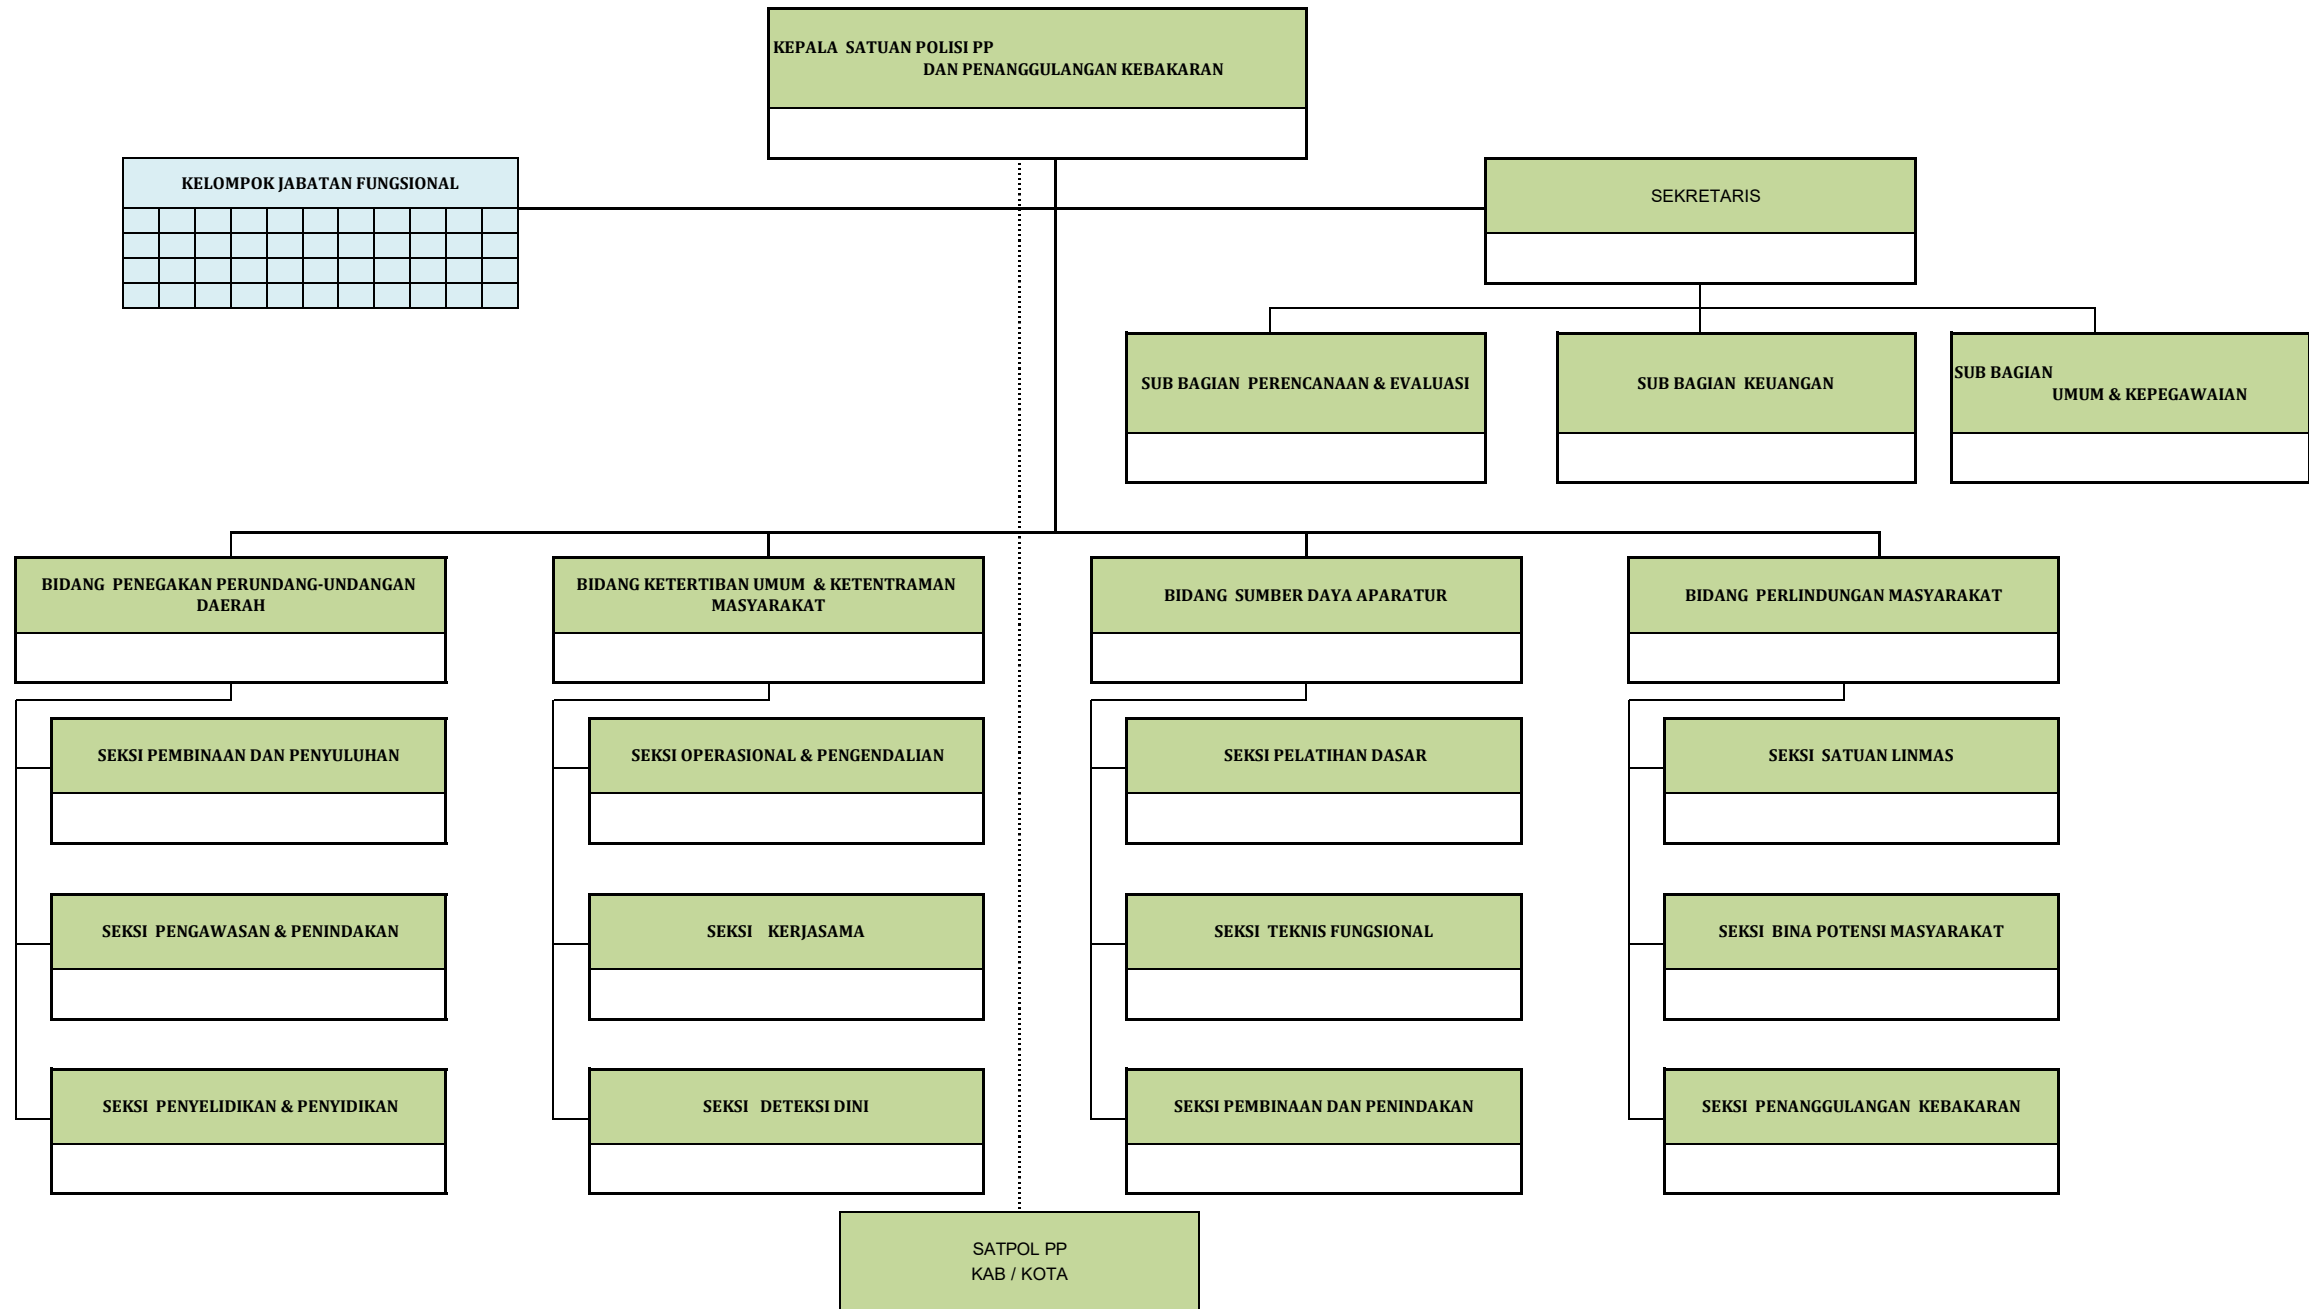

**BAGAN STRUKTUR ORGANISASI  
SATUAN POLISI PAMONG PRAJA DAN PENANGGULANGAN KEBAKARAN  
PROVINSI KEPULAUAN RIAU**

**BAGAN STRUKTUR ORGANISASI  
SATUAN POLISI PAMONG PRAJA DAN PENANGGULANGAN KEBAKARAN  
PROVINSI KEPULAUAN RIAU**