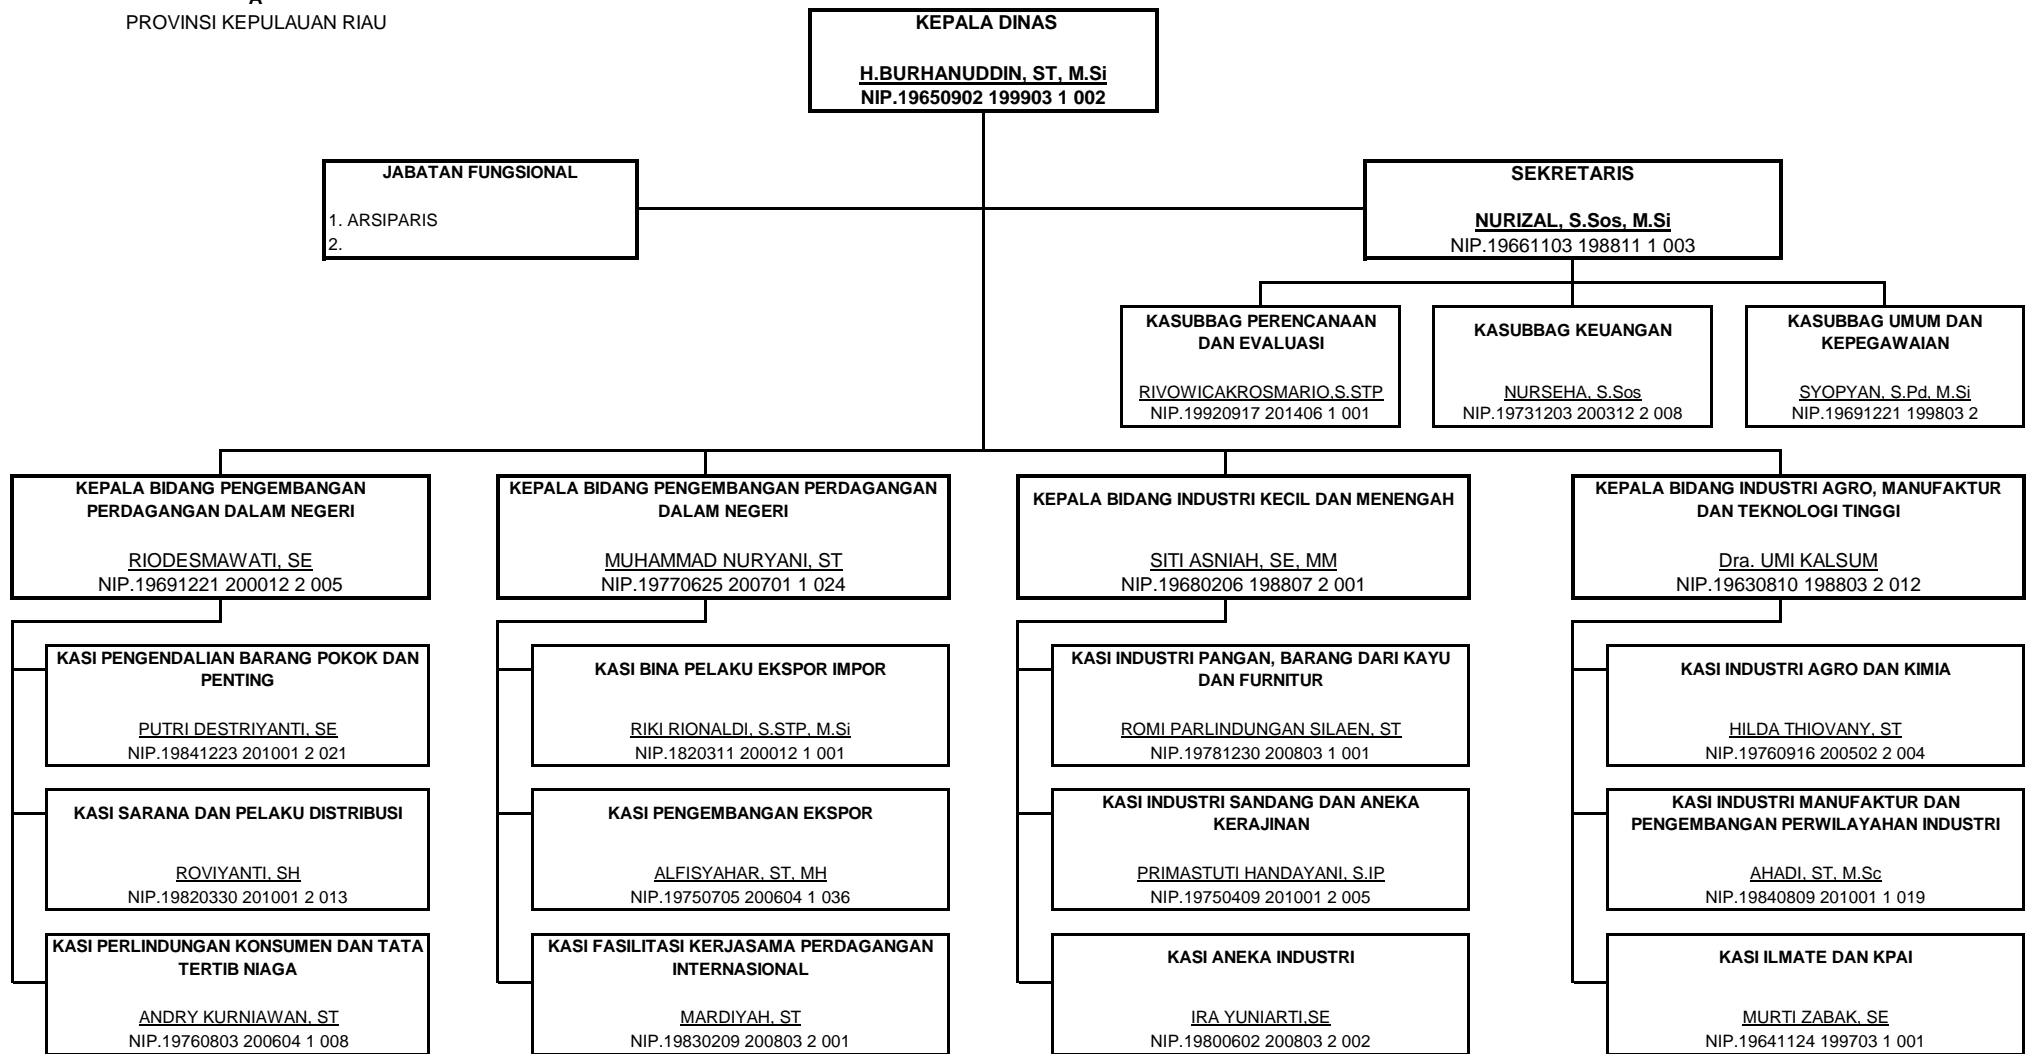

BAGAN STRUKTUR ORGANISASI  
**DINAS PERINDUSTRIAN DAN PERDAGANGAN TIPE  
 A**  
 PROVINSI KEPULAUAN RIAU

**KEPALA DINAS PERINDUSTRIAN DAN  
 PERDAGANGAN  
 PROVINSI KEPULAUAN RIAU**

**H. BURHANUDDIN, ST, M.Si**  
 NIP.19650902 199903 1 002