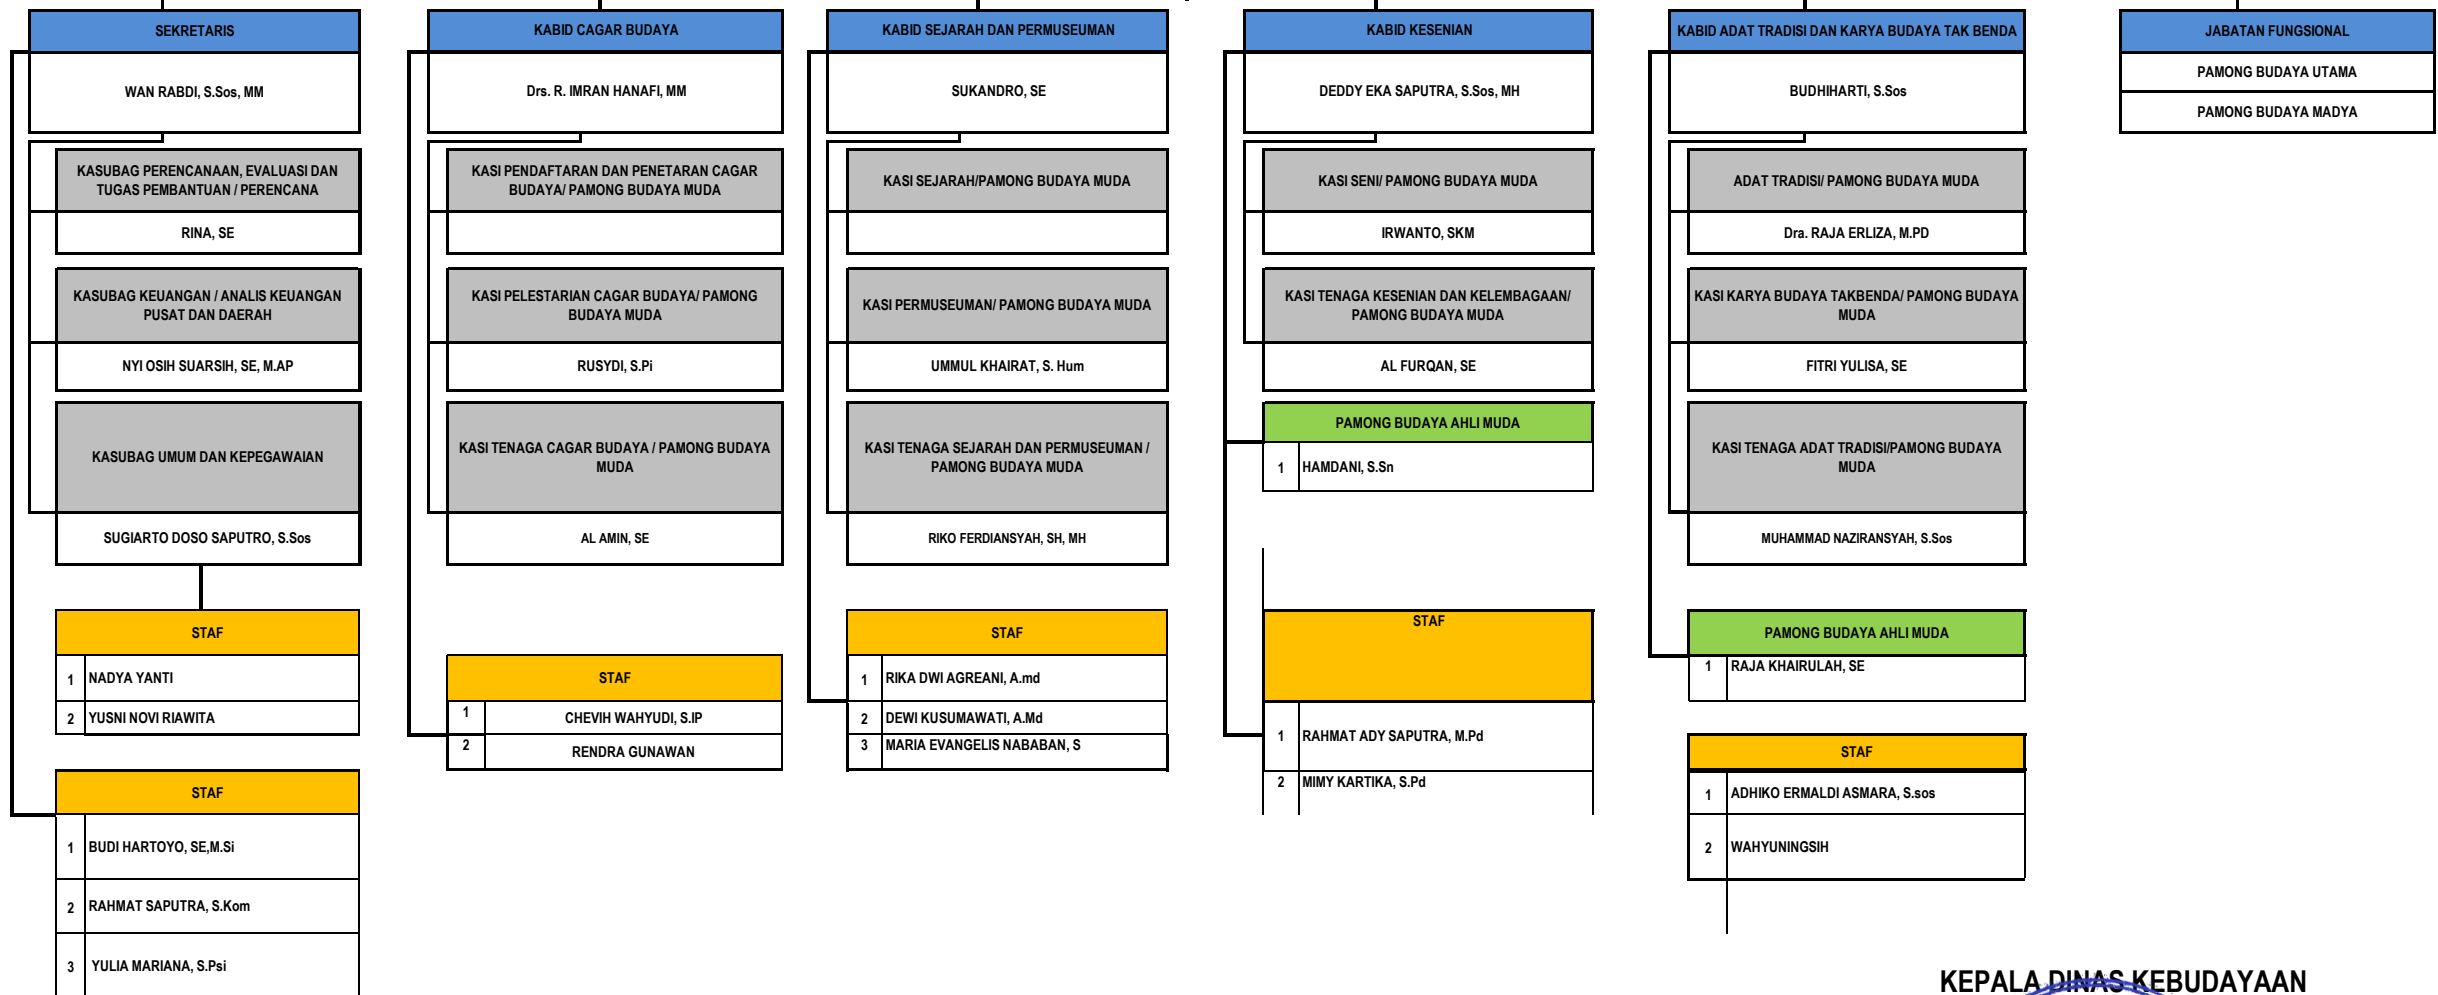

**BAGAN STRUKTUR ORGANISASI DINAS KEBUDAYAAN
PROVINSI KEPULAUAN RIAU TAHUN 2023**

KEPALA DINAS KEBUDAYAAN
Dr. Drs. H. JURAMADI ESRAM, MT

**KEPALA DINAS KEBUDAYAAN
PROVINSI KEPULAUAN RIAU**

Dr. Drs. H. JURAMADI ESRAM, MT
Pembina Utama Madya/ IV.d