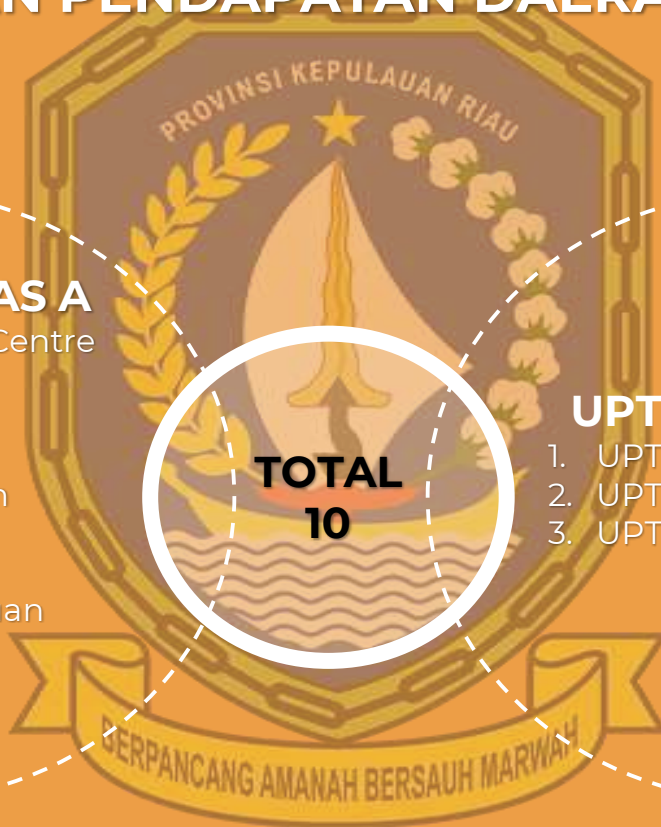

# STRUKTUR ORGANISASI

# STRUKTUR ORGANISASI UPT PPD

## UPT PPD KELAS A

1. UPT PPD Batam Centre
2. UPT PPD Tanjungpinang
3. UPT PPD Bintan
4. UPT PPD Karimun
5. UPT PPD Lingga
6. UPT PPD Natuna
7. UPT PPD Kepulauan Anambas.

**TOTAL  
10**