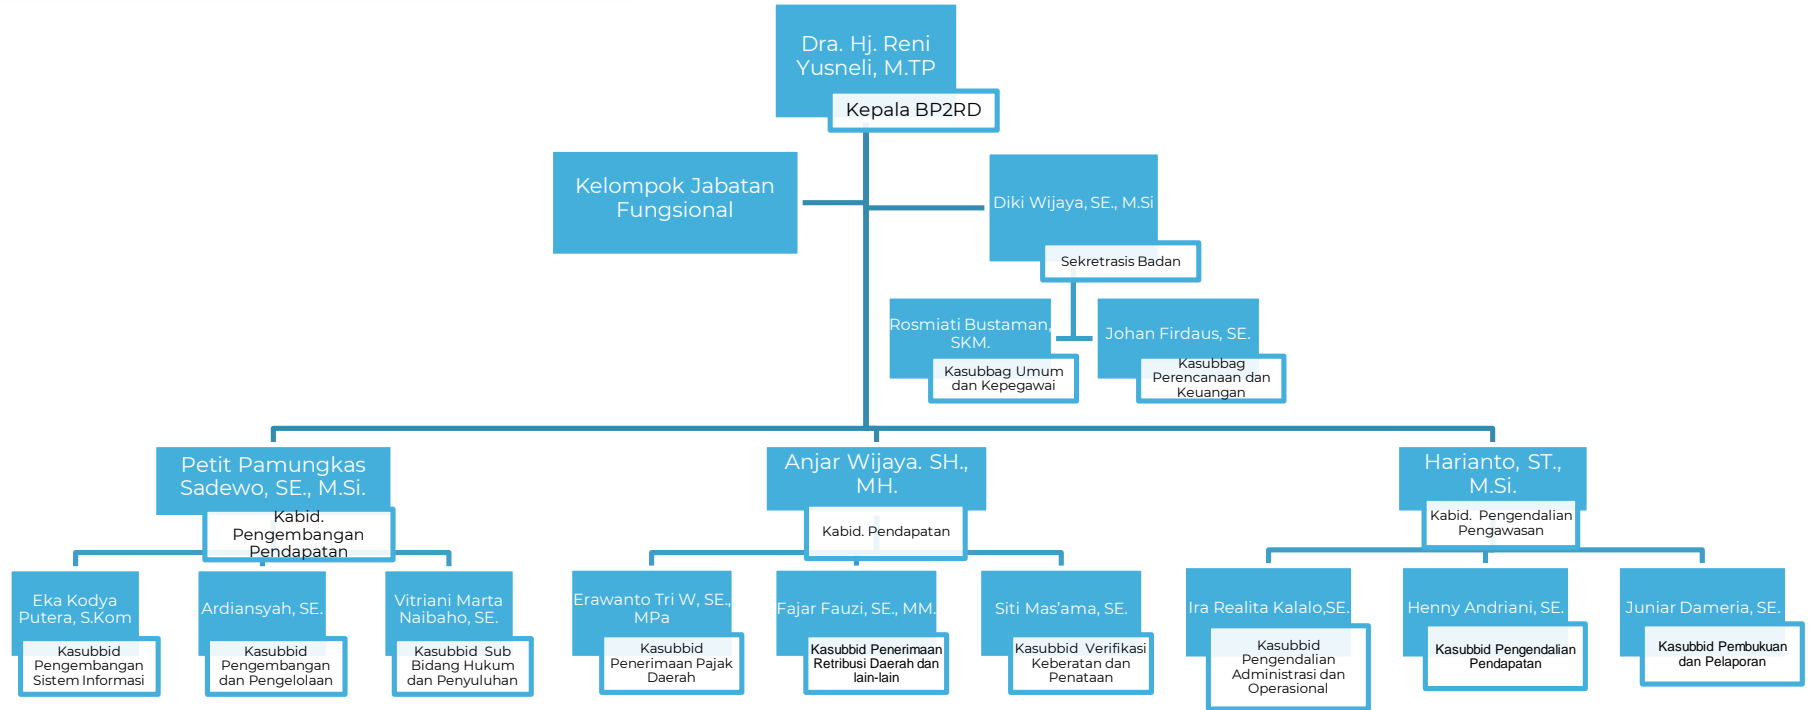

# STRUKTUR ORGANISASI

# STRUKTUR ORGANISASI UPT PPD

## UPT PPD KELAS A

1. UPT PPD Batam Centre
2. UPT PPD Tanjungpinang
3. UPT PPD Bintan
4. UPT PPD Karimun
5. UPT PPD Lingga
6. UPT PPD Natuna
7. UPT PPD Kepulauan Anambas.

**TOTAL  
10**

## UPT PPD KELAS B

1. UPT PPD Batu Aji
2. UPT PPD Kijang
3. UPT PPD Tanjung Batu