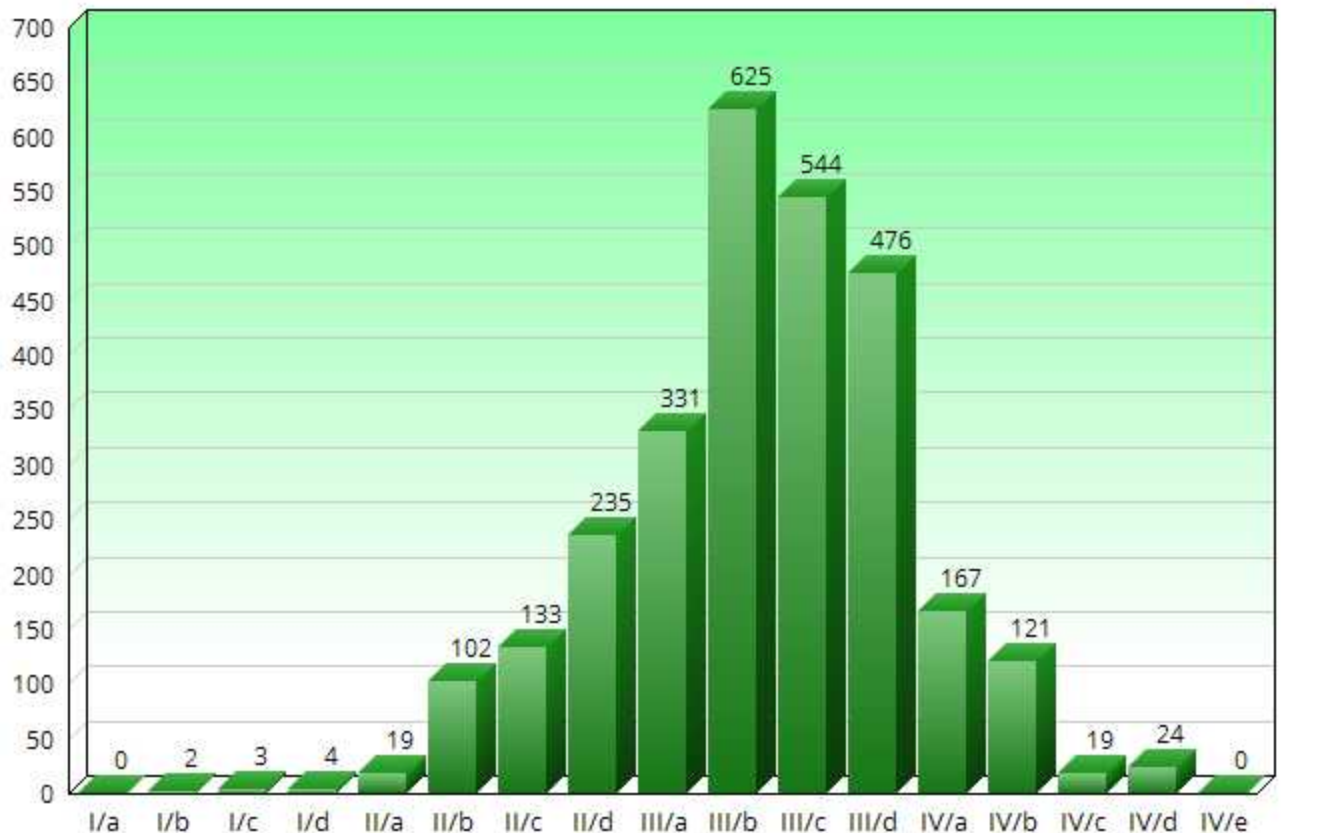

Jumlah Pegawai Provinsi Kepulauan Riau

Berdasarkan Jenis Tingkat Pendidikan

Data per 31 Desember 2020

Jumlah Pegawai Provinsi Kepulauan Riau

Berdasarkan Jenis Pangkat/ Golongan Ruang

Data per 31 Desember 2020