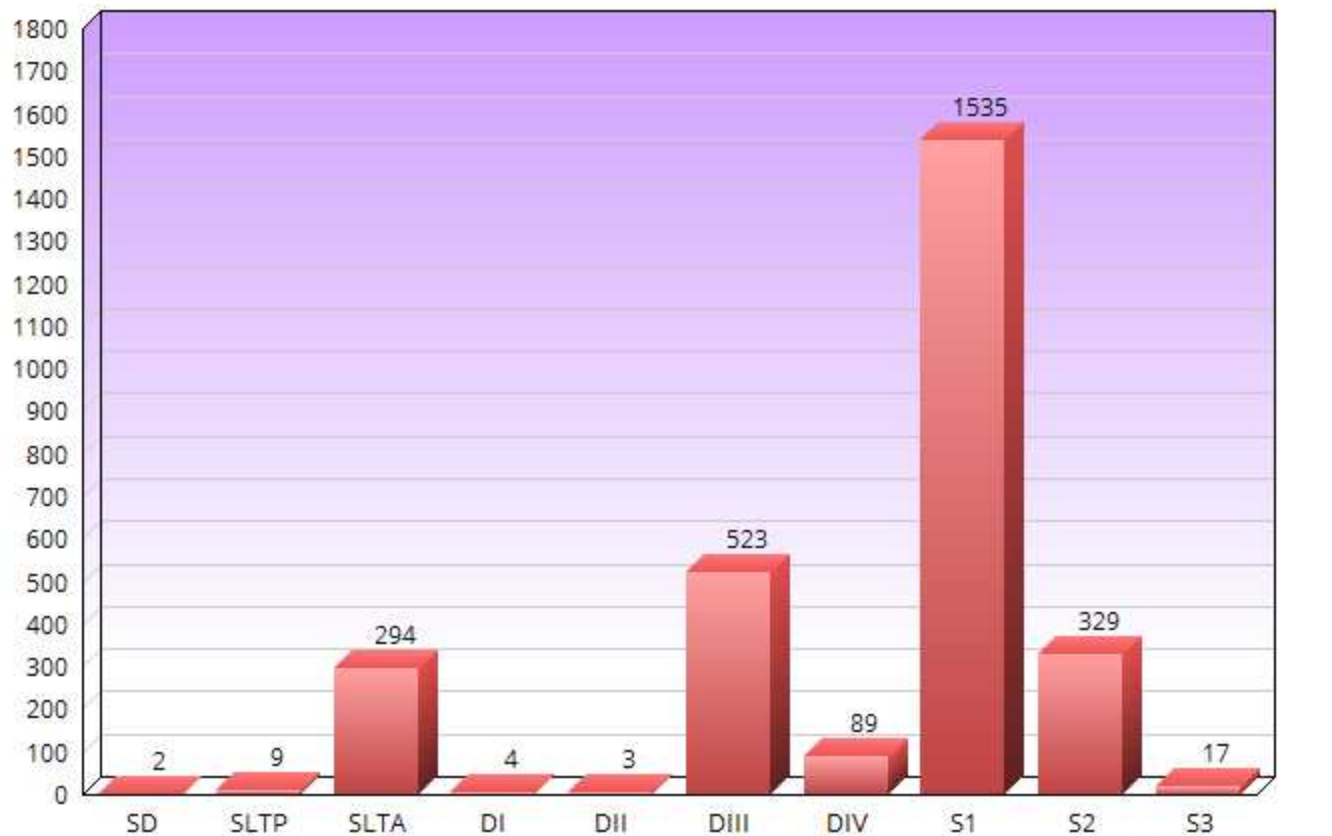

Jumlah Pegawai Provinsi Kepulauan Riau

Berdasarkan Jenis Tingkat Pendidikan

Data per 31 Desember 2020

Jumlah Pegawai Provinsi Kepulauan Riau

Berdasarkan Jenis Pangkat/ Golongan Ruang

Data per 31 Desember 2020

Berdasarkan Eselon dan Jenis Kelamin