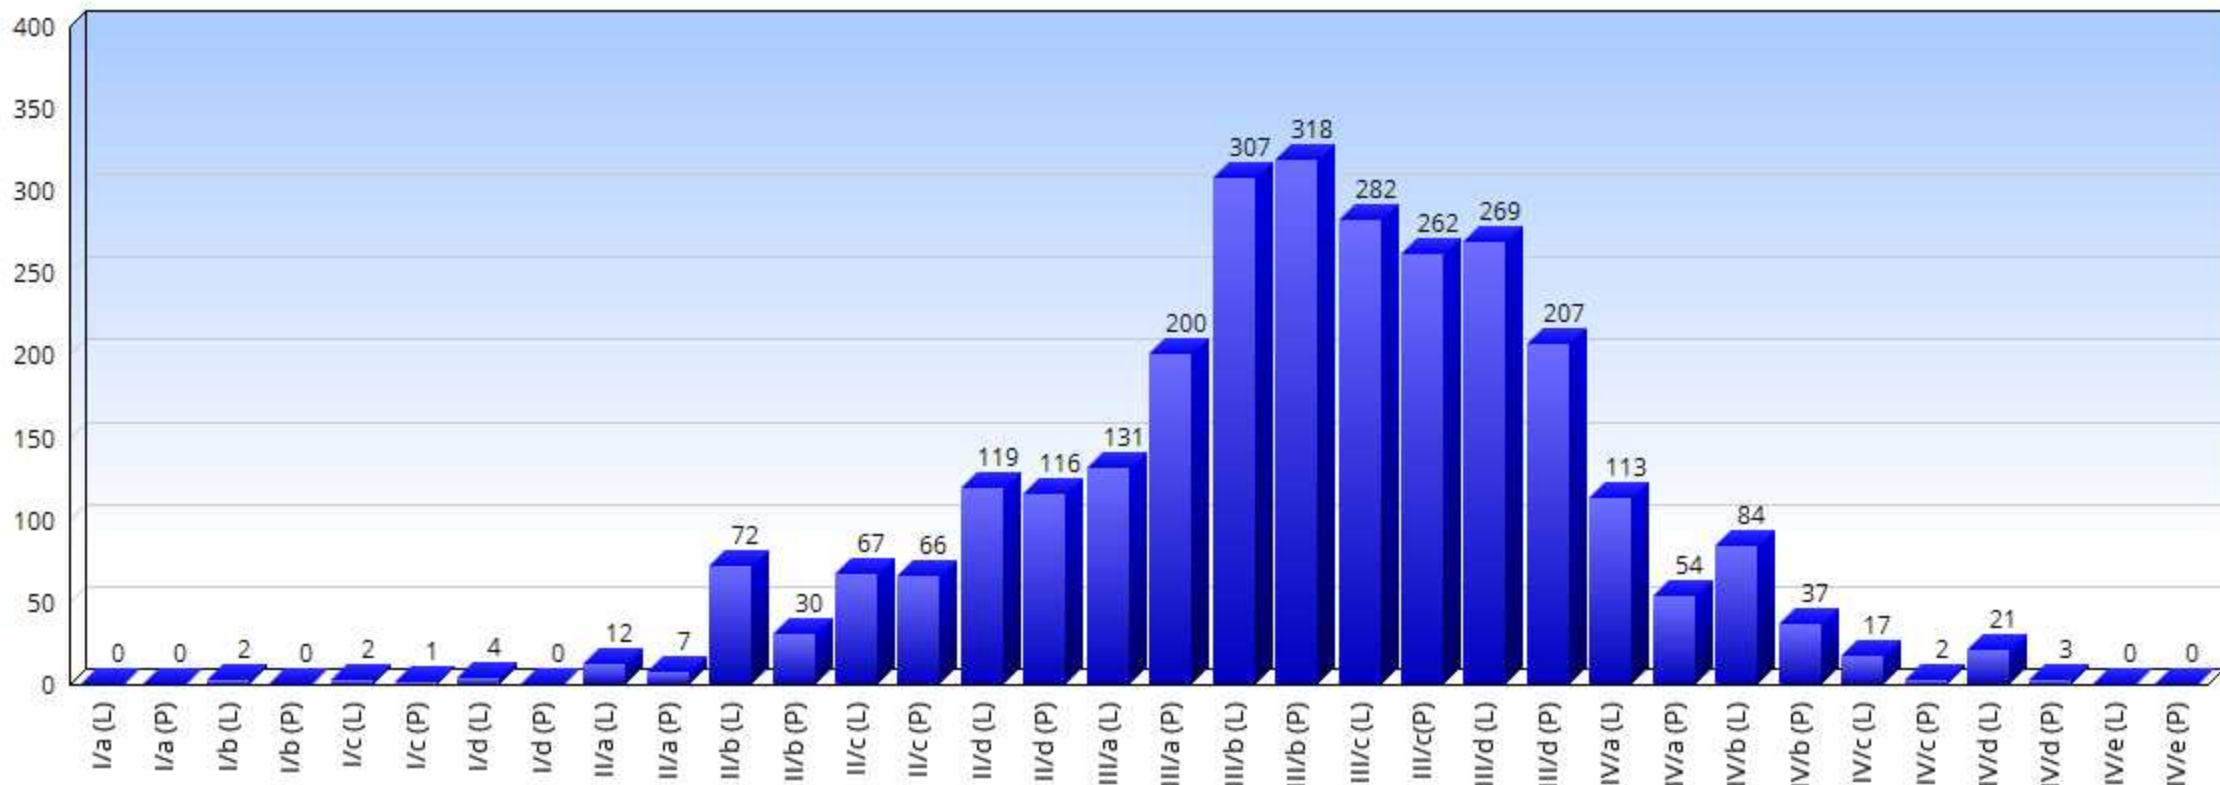

Jumlah Pegawai Provinsi Kepulauan Riau
Berdasarkan Jenis Pangkat/ Golongan Ruang dan Jenis Kelamin