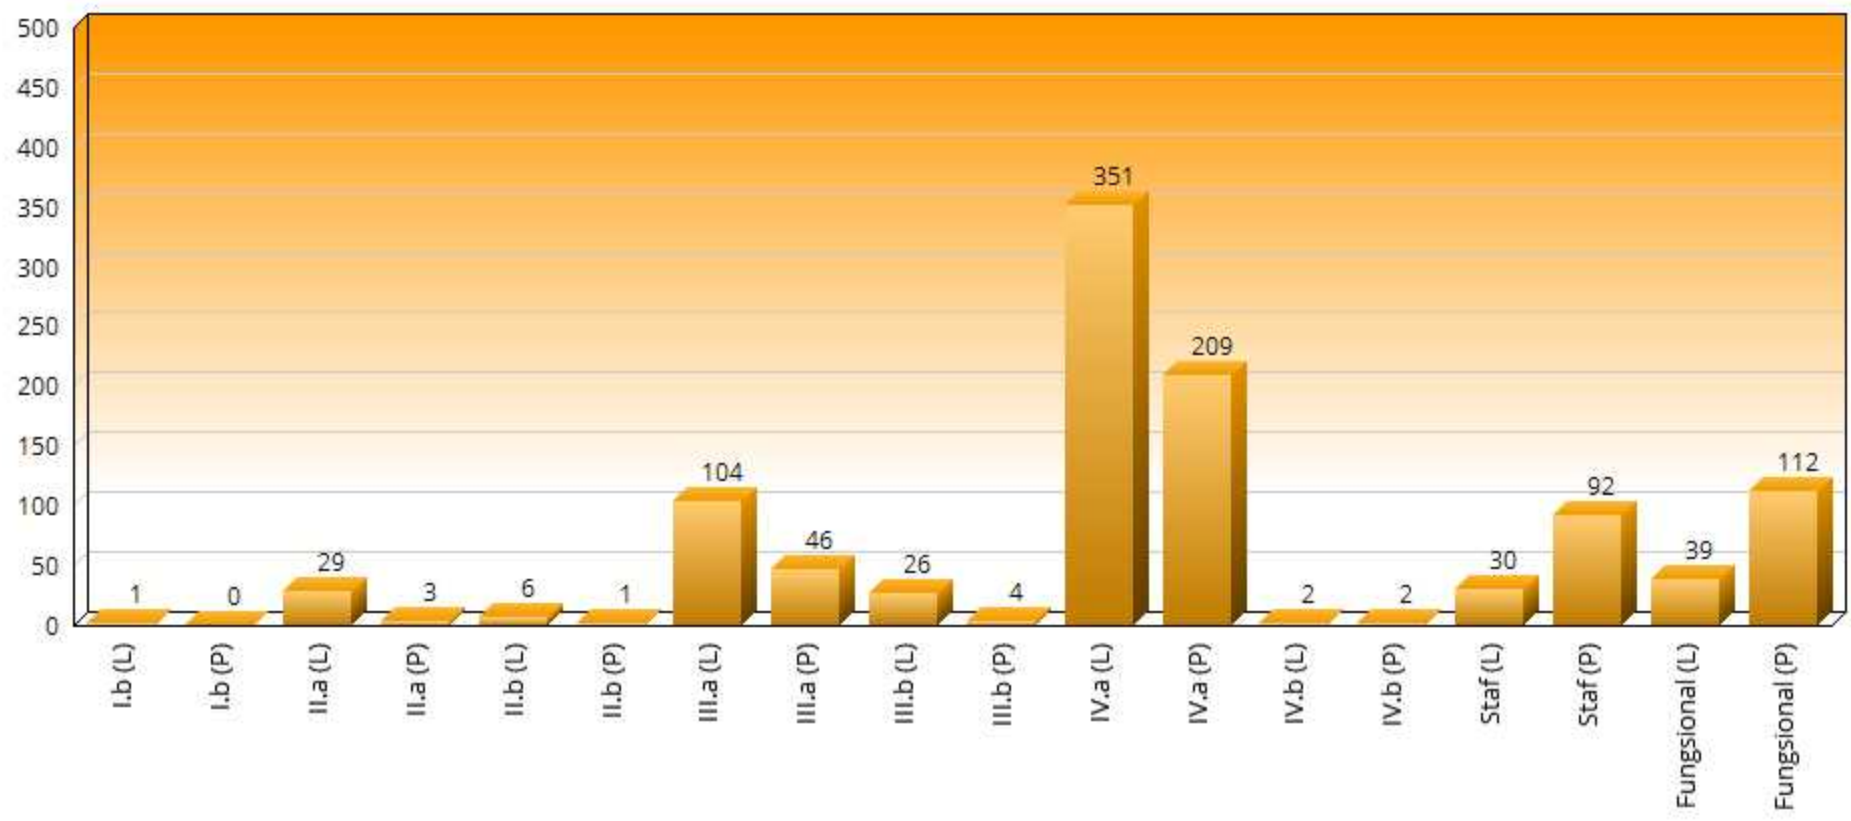

Jumlah Pegawai Provinsi Kepulauan Riau

Berdasarkan Eselonering dan Jenis Kelamin